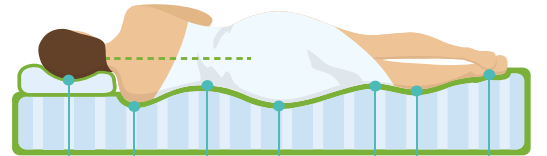

YATAK DESTEK DERESESİ

1. 1 Örme Kumaş
2. 2 Silikon Elyaf Dolgu
3. 3 Soft Sünger
4. 4 Soft Sünger
5. 5 Sünger
6. 6 Tela
7. 7 Bel Deste Katmanı
8. 8 Çerçeve Süngeri
9. 9 Paket Yay