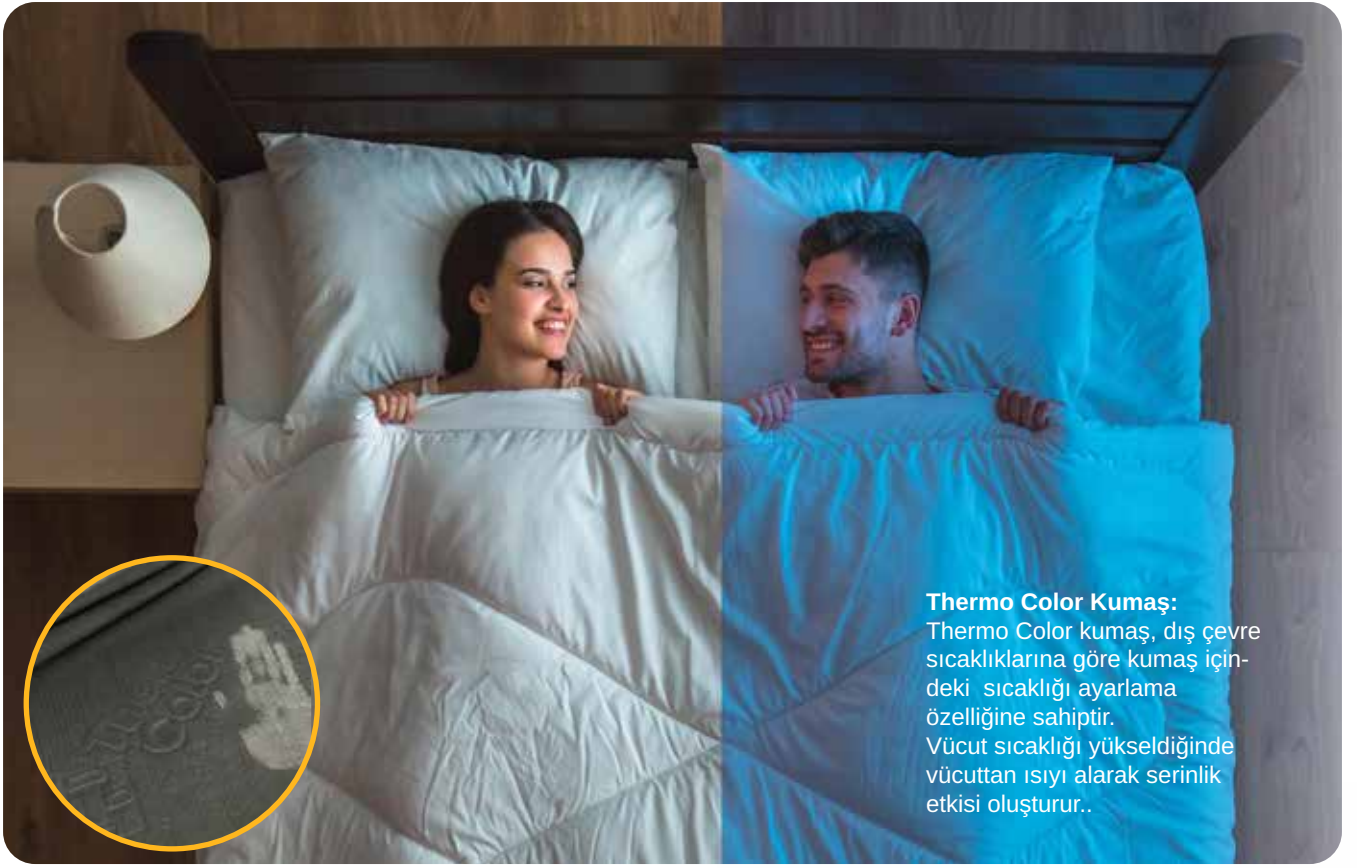

Kumaş Kartela Kodu: E1055

Flexfit Set için Qr Kodu'u cep telefonu ile okutabilirsiniz.

THERMO COLOR

Yeni

Ürün

Thermo Color yatağın en önemli özelliği, vücut ısıya hassas bir şekilde tepki veren özel kumaşıdır. Zarif desenleriyle kaplı yatak yüzeyi, vücut sıcaklığınız arttıkça, özel teknolojisi renk değiştirir ve beyazlaşır, tıpkı yeni bir güne uyanmanın temizliği gibi. Vücut ısısı dengesi sağlayan kumaş teknolojisi, vücut sıcaklığını belirli bir aralıkta tutarak metabolizma, dolaşım sistemi ve diğer önemli fonksiyonların uyumlu bir şekilde çalışmasını sağlar.